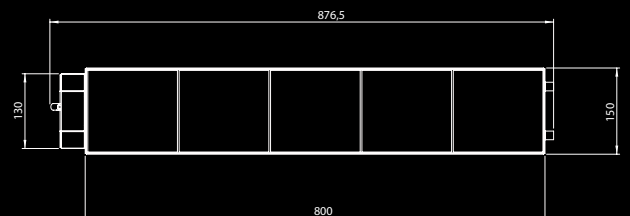

Vloerbrander 80 x 15

Voorzijde

Bovenzijde

38 x 15

De vloerbrander is verkrijgbaar in 3 afmetingen;

- 38 x 15 cm
- 50 x 15 cm
- 80 x 15 cm

Bedieningen:

- Handbediening
- Ultrasonische afstandsbediening
- Radiografische afstandsbediening Biko

Vloerbrander 80 x 15: 14,8 kW

50 x 15

houtstammen 50 x 15