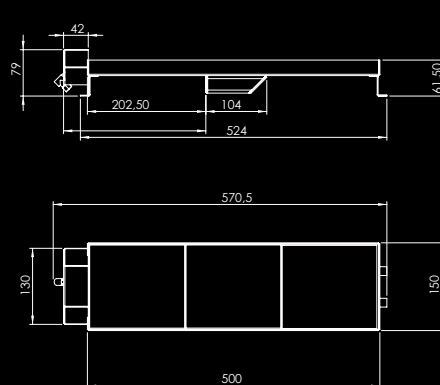

Vloerbrander 80 x 15

Voorzijde

Bovenzijde

38 x 15

De vloerbrander is verkrijgbaar in 3 afmetingen;

- 38 x 15 cm
- 50 x 15 cm
- 80 x 15 cm

Bedieningen:

- Handbediening
- Ultrasonische afstandsbediening
- Radiografische afstandsbediening Biko

De vloerbrander kan worden voorzien van houtchips, witte keramische steentjes of houtstammetjes.

houtstammen 38 x 15

Vloerbrander 38 x 15

Vloerbrander 50 x 15

Vloerbrander 38 x 15: 9,8 kW

Vloerbrander 50 x 15: 12,6 kW

Vloerbrander 80 x 15: 14,8 kW

50 x 15

houtstammen 50 x 15