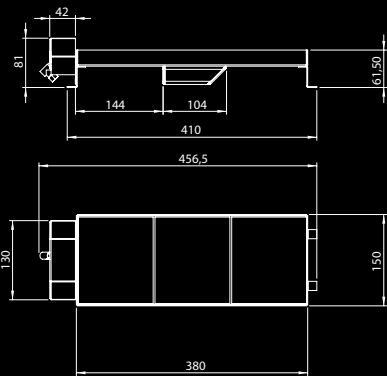

Vloerbrander 80 x 15

Voorzijde

Bovenzijde

38 x 15

De vloerbrander is verkrijgbaar in 3 afmetingen;

- 38 x 15 cm
- 50 x 15 cm
- 80 x 15 cm

Bedieningen:

- Handbediening
- Ultrasonische afstandsbediening
- Radiografische afstandsbediening Biko

De vloerbrander kan worden voorzien van houtchips, witte keramische steentjes of houtstammetjes.

houtstammen 38 x 15

Vloerbrander 38 x 15

Vloerbrander 50 x 15

Vloerbrander 38 x 15: 9,8 kW

Vloerbrander 50 x 15: 12,6 kW

Vloerbrander 80 x 15: 14,8 kW

50 x 15

houtstammen 50 x 15