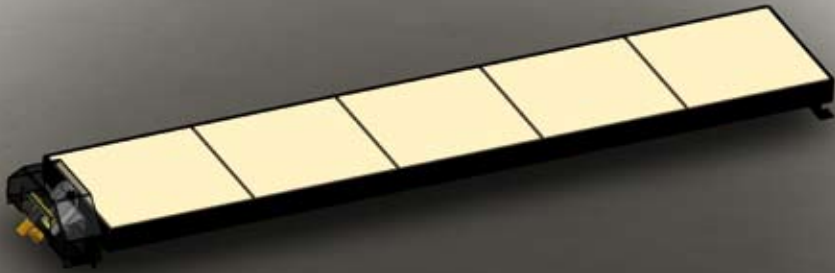

# Vloerbrander

Ongekende vrijheid

Vanwege de ondiepe inbouw passen de branders in bestaande of nieuwe open haarden. Ze passen dus zowel in een modern als in een klassiek interieur. De vloerbranders geven een prachtig vuur dat haast niet van een echt houtvuur te onderscheiden is. En uw rust wordt niet verstoord: de Kal-fire vloerbrander is een nagenoeg geruisloze brander bij een minimaal gasverbruik.

Vloerbrander 80 x 15

Voorzijde

Bovenzijde

38 x 15

De vloerbrander is verkrijgbaar in 3 afmetingen;

- 38 x 15 cm
- 50 x 15 cm
- 80 x 15 cm

Bedieningen:

- Handbediening
- Ultrasonische afstandsbediening
- Radiografische afstandsbediening Biko

De vloerbrander kan worden voorzien van houtchips, witte keramische steentjes of houtstammetjes.

houtstammen 38 x 15

Vloerbrander 38 x 15

Vloerbrander 50 x 15

Vloerbrander 38 x 15: 9,8 kW

Vloerbrander 50 x 15: 12,6 kW